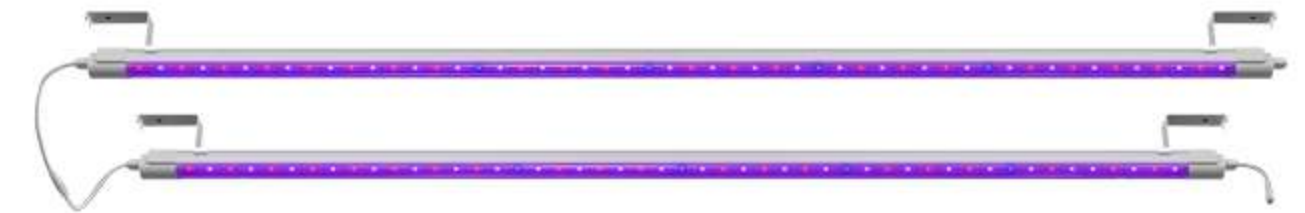

Soporta +1000 conexión en línea.
Barra Efecto emerson compuesta
por Chips 660nm (rojo profundo)
y 730nm (rojo lejano) en una proporción 10:1.

Diseñada para activar el efecto Emerson, mejorando la
eficiencia fotosintética al potenciar la absorción de luz.
Ideal para complementar cultivos en floración, acelerando
los procesos metabólicos de las plantas.

Dimensiones: 60x8x5 cm.

* Conexión compatible con todas las
LED FARMING GROW BARS SERIES.

LED FARMING BLOOM BOOSTER 120W

Soporta +60 conexiones en línea.
Las barras dobles más completas para
potenciar la floración en todo su esplendor.

Diseñada con chips UV 380nm + BLUE 450nm
+ LIGHT BLUE + GREEN + ORANGE (500-600nm)
+ DOUBLE DEEP RED 610nm+660nm
+ DOUBLE FAR RED 780nm.

Dimensiones: *2 BARRAS DE 62x7x4cm

LED FARMING EPAR BOOSTER 50W (UV+IR+BLUE)