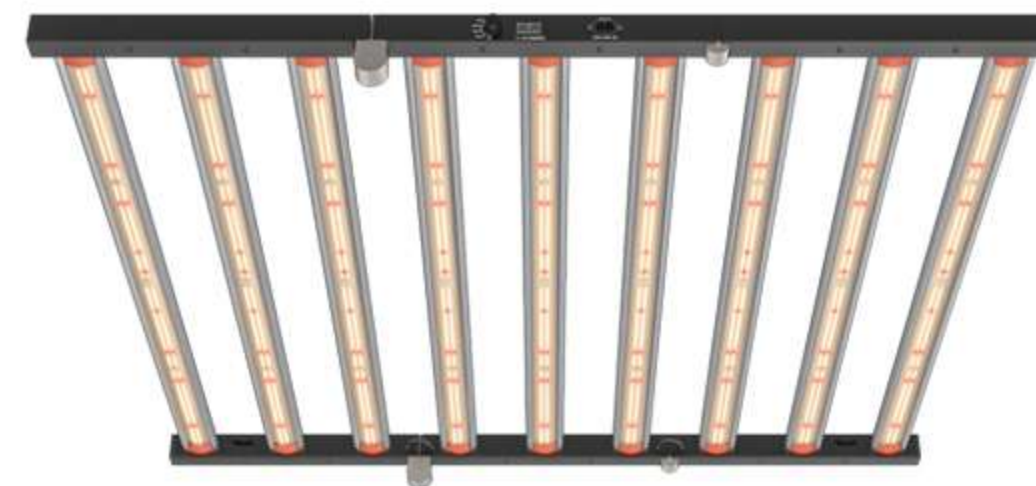

SUN SERIES 1000 W

Dimensiones: 120x120 cm.
Cobertura óptima: 300x300 cm.